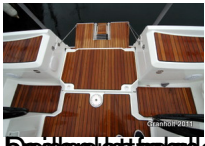

Tilsvarende bord i cockpit som SO 409 med fine oppbevaringsrom og ledlys.

En fin og praktisk plassering av dekket og plattformen gjør det lettere å gå på og av båten når den

Med luft og vann i dekket er det lett å holde det rent og tørt. Dette gjør det lettere å holde på luften