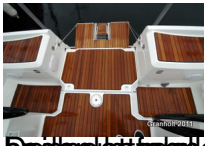

Tilsvarende bord i cockpit som SO 409 med fine oppbevaringsrom og ledlys.

En fin og praktisk plassering av dekkplattformer gjør oppsettet for større båter

Med luft og vann tilgjengelig i alle deler av båten. Dette gjør at det er mulig å